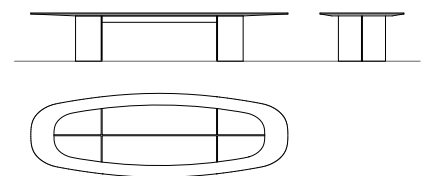

IT

Tavolo scrivania in eucalipto grigio o ebano green. Inserti in pelle sul piano, gambe rivestite in pelle con profili in metallo verniciato.

Piano in mdf impiallacciato sul piano e sui fili, faccia inferiore laccata in relazione all'essenza, gambe in multistrati con applicazione di lastre in alluminio rivestite in pelle, fili esterni con inserti in acciaio.

GN8010/240
with two bases
con due basi
cm. 240×120×75H

GN8010/300
with two bases
con due basi
cm. 300×130×75H

GN8010/400
with three bases
con tre basi
cm. 400×130×75H

Available wood finishings:

MI-F01 polished green ebony
MI-F02 satinized green ebony
MI-F30 polished light grey eucalyptus
MI-F31 satinized light grey eucalyptus
MI-F32 polished dark grey eucalyptus
MI-F33 satinized dark grey eucalyptus