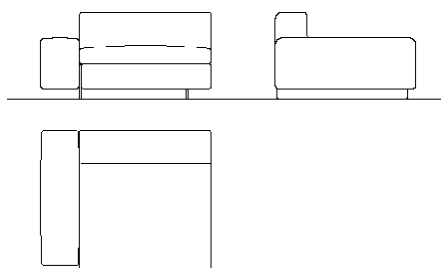

GN8040/8/SX

Element with left armrest and lumbar cushion
Elemento con bracciolo sinistro e cuscino poggiaresi
cm. 130×105×67H