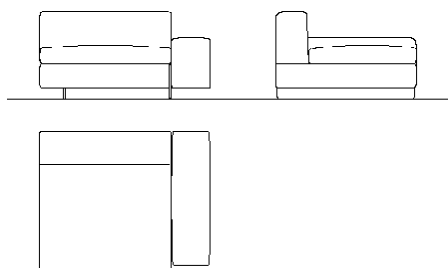

GN8040/8/DX

Element with right armrest and lumbar cushion
Elemento con bracciolo destro e cuscino poggiaresi
cm. 130×105×67H