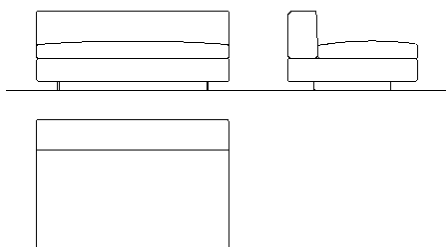

**Rivestimenti disponibili:**

tutti i tessuti e le pelli tranne galouchat

**GN8040/1/DX**

Element with right armrest and lumbar cushion  
Elemento con bracciolo destro e cuscino poggiatesta  
cm. 190×105×67H

**GN8040/1/SX**

Element with left armrest and lumbar cushion  
Elemento con bracciolo sinistro e cuscino poggiatesta  
cm. 190×105×67H

**GN8040/2**

Element with two seats and lumbar cushion  
Elemento a due sedute con cuscino poggiatesta  
cm. 160×105×67H

**GN8040/3/DX**

Element with two seats with right back and lumbar cushion  
Elemento a due sedute con schienale destro e cuscino poggiatesta  
cm. 160×105×67H

**GN8040/3/SX**

Element with two seats with left back and lumbar cushion  
Elemento a due sedute con schienale sinistro e cuscino poggiatesta  
cm. 160×105×67H

**GN8040/8/SX**

Element with left armrest and lumbar cushion  
 Elemento con bracciolo sinistro e cuscino poggiaresi  
 cm. 130×105×67H

**GN8040/220**

Two-seat sofa  
 Divano due posti  
 cm. 220×105×67H