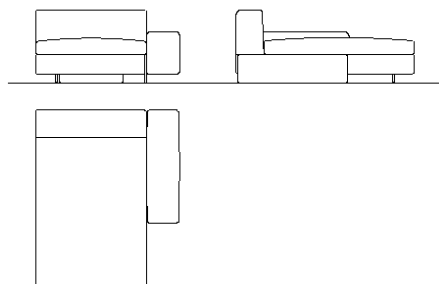

**GN8040/1/SX**

Element with left armrest and lumbar cushion  
Elemento con bracciolo sinistro e cuscino poggiatesta  
cm. 190×105×67H

**GN8040/2**

Element with two seats and lumbar cushion  
Elemento a due sedute con cuscino poggiatesta  
cm. 160×105×67H

**GN8040/3/DX**

Element with two seats with right back and lumbar cushion  
Elemento a due sedute con schienale destro e cuscino poggiatesta  
cm. 160×105×67H

**GN8040/3/SX**

Element with two seats with left back and lumbar cushion  
Elemento a due sedute con schienale sinistro e cuscino poggiatesta  
cm. 160×105×67H

**GN8040/4**

Element without back  
Elemento senza schienale  
cm. 100×105×45H

**GN8040/5/DX**

Chaise longue element with right armrest and lumbar cushion  
Elemento chaise longue con bracciolo destro e cuscino poggiatesta  
cm. 160×130×67H