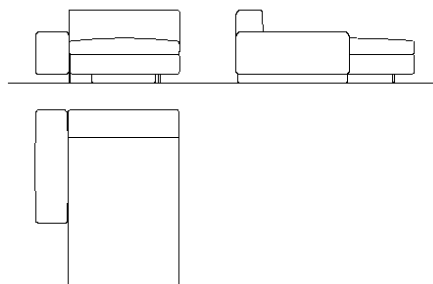

**GN8040/1/SX**

Element with left armrest and lumbar cushion  
Elemento con bracciolo sinistro e cuscino poggiatesta  
cm. 190×105×67H

**GN8040/2**

Element with two seats and lumbar cushion  
Elemento a due sedute con cuscino poggiatesta  
cm. 160×105×67H

**GN8040/3/DX**

Element with two seats with right back and lumbar cushion  
Elemento a due sedute con schienale destro e cuscino poggiatesta  
cm. 160×105×67H

**GN8040/3/SX**

Element with two seats with left back and lumbar cushion  
Elemento a due sedute con schienale sinistro e cuscino poggiatesta  
cm. 160×105×67H

**GN8040/4**

Element without back  
Elemento senza schienale  
cm. 100×105×45H

**GN8040/5/DX**

Chaise longue element with right armrest and lumbar cushion  
Elemento chaise longue con bracciolo destro e cuscino poggiatesta  
cm. 160×130×67H