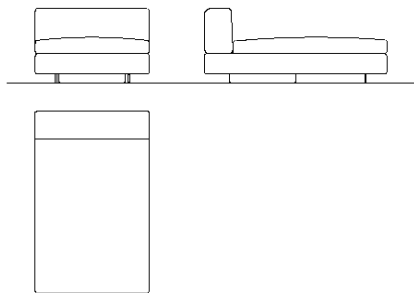

GN8040/6

Chaise longue central element without armrests, with lumbar cushion
Elemento centrale chaise longue senza braccioli, con cuscino poggiaresi
cm. 160×100×67H