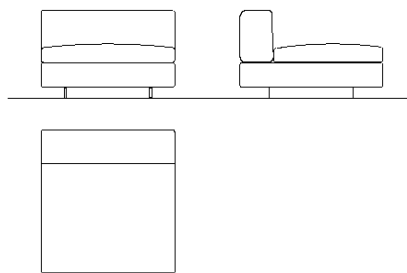

GN8040/7

Single element with lumbar cushion
Elemento singolo con cuscino poggiaresi
cm. 100×105×67H