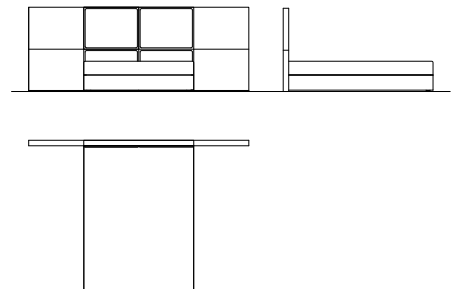

Finiture metallizzate disponibili:

MI-F50 bronzato
MI-F51 peltro
MI-F52 cromo nero

Rivestimenti disponibili:

tutti i tessuti e le pelli tranne galouchat

GN8090/160

Headboard with inclined side parts
 Suitable for mattress cm. 160×200
 Testata letto con parti laterali inclinate
 Adatto per materasso cm. 160×200
 cm. 410×48×122H

GN8090/180

Headboard with inclined side parts
 Suitable for mattress cm. 180×200
 Testata letto con parti laterali inclinate
 Adatto per materasso cm. 180×200
 cm. 430×48×122H

GN8090/200

Headboard with inclined side parts
 Suitable for mattress cm. 200×200
 Testata letto con parti laterali inclinate
 Adatto per materasso cm. 200×200
 cm. 450×48×122H

GN8091/160

Headboard without inclined side parts
 Suitable for mattress cm. 160×200
 Testata letto senza parti laterali inclinate
 Adatto per materasso cm. 160×200
 cm. 320×8×122H

GN8091/180

Headboard without inclined side parts
 Suitable for mattress cm. 180×200
 Testata letto senza parti laterali inclinate
 Adatto per materasso cm. 180×200
 cm. 340×8×122H