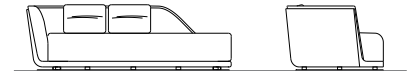

Structure in curved plywood covered with expanded polyurethane, one seat cushion and back cushions made of expanded polyurethane with different densities.

IT

Divano con basamento in acciaio satinato. Disponibile con rivestimento interamente in pelle, interamente in tessuto o con pelle e tessuto.

Struttura in multistrati curvato rivestita con poliuretano espanso, cuscino unico di seduta e cuscini schienale realizzati in poliuretano espanso a densità differenziate.

**PM4060/280**

Four-seat sofa  
Divano quattro posti  
cm. 280×93×68H