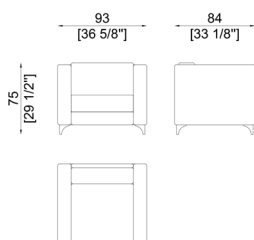

IT

Divano con piedini in metallo. Rivestimento disponibile in tessuto o in pelle.

Struttura in abete e multistrati, piedini in ottone, imbottitura in poliuretano espanso a densità differenziate.

**SC1008/P**