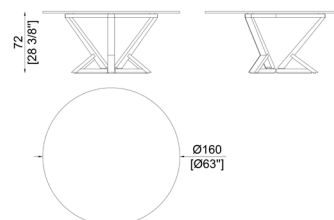

SC5020/A/PL

Table with wooden top
Tavolo con piano in legno