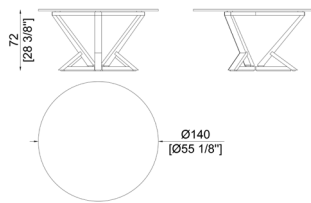

SC5020

Table with extra clear beveled glass top
Tavolo con piano in vetro extra chiaro con bisello