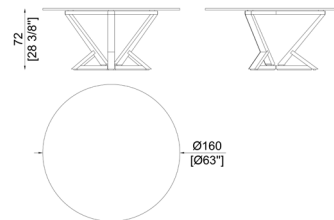

SC5020/A

Table with extra clear beveled glass top
Tavolo con piano in vetro extra chiaro con bisello

SC5020/PM

Table with marble top thickness cm. 2
Tavolo con piano in marmo spessore cm. 2

SC5020/A/PM

Table with marble top thickness cm. 2
Tavolo con piano in marmo spessore cm. 2