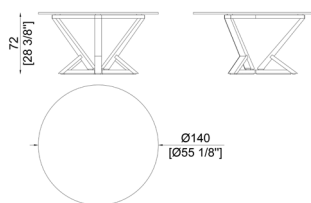

SC5020/A

Table with extra clear beveled glass top
Tavolo con piano in vetro extra chiaro con bisello

SC5020/PM

Table with marble top thickness cm. 2
Tavolo con piano in marmo spessore cm. 2

SC5020/A/PM

Table with marble top thickness cm. 2
Tavolo con piano in marmo spessore cm. 2