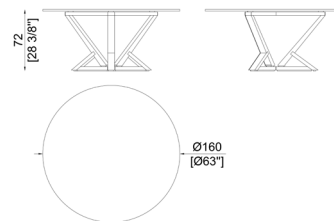

SC5020/A

Table with extra clear beveled glass top
Tavolo con piano in vetro extra chiaro con bisello

SC5020/PM

Table with marble top thickness cm. 2
Tavolo con piano in marmo spessore cm. 2

SC5020/A/PM

Table with marble top thickness cm. 2
Tavolo con piano in marmo spessore cm. 2