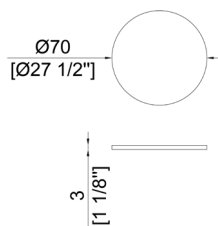

SC5020/LS

Wooden lazy susan with marble insert
Lazy susan in legno con inserto in marmo