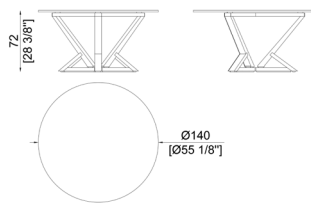

SC5020/A

Table with extra clear beveled glass top
Tavolo con piano in vetro extra chiaro con bisello

SC5020/PM

Table with marble top thickness cm. 2
Tavolo con piano in marmo spessore cm. 2

SC5020/A/PM

Table with marble top thickness cm. 2
Tavolo con piano in marmo spessore cm. 2