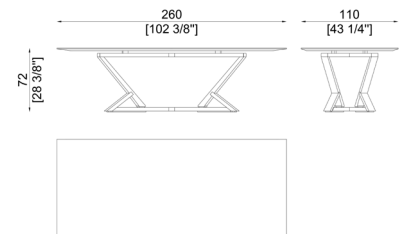

IT

Tavolo rettangolare in frassino tinto con dettagli in metallo.

Struttura in massello di frassino, dettagli in ottone.  
Piano in legno: multistrati impiallacciato in frassino.  
Piano in vetro: temprato extra chiaro con bisello  
spessore mm. 15.

### SC5021

Table with extra clear beveled glass top  
Tavolo con piano in vetro extra chiaro con  
bisello

### SC5021/PM

Table with marble top thickness cm. 2  
Tavolo con piano in marmo spessore cm. 2