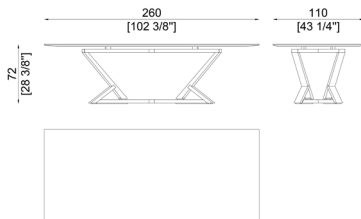

# OAK

Citylife  
Collection: Milano Collection  
Designer: Luca Scacchetti

EN

Rectangular table in stained ash wood with metal details.

Structure in solid ash wood, details in brass.  
Top in wood: plywood veneered in ash wood.  
Top in glass: extra clear tempered beveled glass  
thickness mm. 15.

IT

Tavolo rettangolare in frassino tinto con dettagli in metallo.

Struttura in massello di frassino, dettagli in ottone.  
Piano in legno: multistrati impiallacciato in frassino.  
Piano in vetro: temprato extra chiaro con bisello  
spessore mm. 15.

### SC5021/PM

Table with marble top thickness cm. 2  
Tavolo con piano in marmo spessore cm. 2