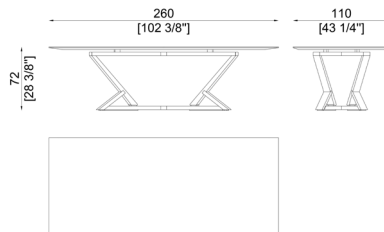

IT

Tavolo rettangolare in frassino tinto con dettagli in metallo.

Struttura in massello di frassino, dettagli in ottone.  
Piano in legno: multistrati impiallacciato in frassino.  
Piano in vetro: temprato extra chiaro con bisello  
spessore mm. 15.

### SC5021

Table with extra clear beveled glass top  
Tavolo con piano in vetro extra chiaro con  
bisello

### SC5021/PM

Table with marble top thickness cm. 2  
Tavolo con piano in marmo spessore cm. 2