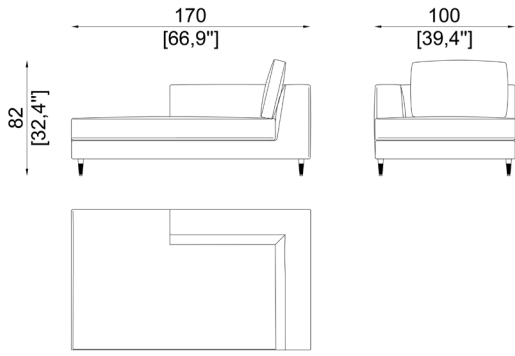

tutti i tessuti e le pelli tranne galouchat

SC5080/1-DX

Double seat right corner element
Elemento angolare doppia seduta destro

SC5080/1-SX

Double seat left corner element
Elemento angolare doppia seduta sinistro

SC5080/2-DX

Terminal element double seat right
Elemento terminale doppia seduta destro

SC5080/2-SX

Terminal element double seat left
Elemento terminale doppia seduta sinistro

SC5080/3-DX

Central double seat element with right backrest
Elemento centrale doppia seduta con schienale destro

SC5080/3-SX

Central double seat element with left backrest
Elemento centrale doppia seduta con schienale sinistro

SC5080/4

Central double seat element
Elemento centrale doppia seduta

SC5080/5-DX

Right chaise longue element
Elemento chaise longue destro

SC5080/5-SX
 Left chaise longue element
 Elemento chaise longue sinistro

SC5081
 Pouf
 Pouf

SC5082
 Pouf
 Pouf

SC5083
 Three-seat sofa
 Divano tre posti

SC5084
 Four-seat sofa
 Divano quattro posti