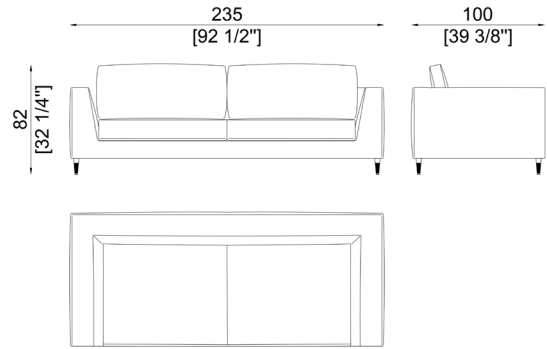

tutti i tessuti e le pelli tranne galouchat

SC5080/1-DX

Double seat right corner element
Elemento angolare doppia seduta destro

SC5080/1-SX

Double seat left corner element
Elemento angolare doppia seduta sinistro

SC5080/2-DX

Terminal element double seat right
Elemento terminale doppia seduta destro

SC5080/2-SX

Terminal element double seat left
Elemento terminale doppia seduta sinistro

SC5080/3-DX

Central double seat element with right backrest
Elemento centrale doppia seduta con schienale destro

SC5080/3-SX

Central double seat element with left backrest
Elemento centrale doppia seduta con schienale sinistro

SC5080/4

Central double seat element
Elemento centrale doppia seduta

SC5080/5-DX

Right chaise longue element
Elemento chaise longue destro

SC5080/5-SX
 Left chaise longue element
 Elemento chaise longue sinistro

SC5081
 Pouf
 Pouf

SC5082
 Pouf
 Pouf

SC5083
 Three-seat sofa
 Divano tre posti

SC5084
 Four-seat sofa
 Divano quattro posti