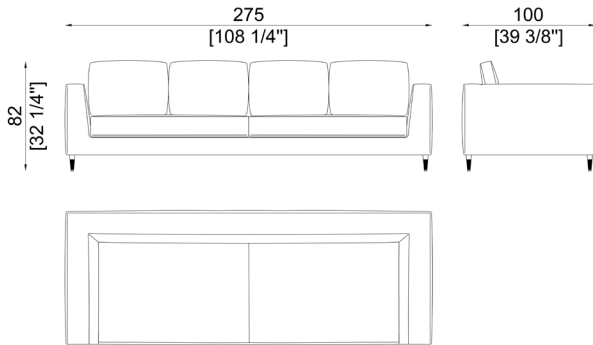

tutti i tessuti e le pelli tranne galouchat

SC5080/1-DX

Double seat right corner element
Elemento angolare doppia seduta destro

SC5080/1-SX

Double seat left corner element
Elemento angolare doppia seduta sinistro

SC5080/2-DX

Terminal element double seat right
Elemento terminale doppia seduta destro

SC5080/2-SX

Terminal element double seat left
Elemento terminale doppia seduta sinistro

SC5080/3-DX

Central double seat element with right backrest
Elemento centrale doppia seduta con schienale destro

SC5080/3-SX

Central double seat element with left backrest
Elemento centrale doppia seduta con schienale sinistro

SC5080/4

Central double seat element
Elemento centrale doppia seduta

SC5080/5-DX

Right chaise longue element
Elemento chaise longue destro

SC5080/5-SX
 Left chaise longue element
 Elemento chaise longue sinistro

SC5081
 Pouf
 Pouf

SC5082
 Pouf
 Pouf

SC5083
 Three-seat sofa
 Divano tre posti

SC5084
 Four-seat sofa
 Divano quattro posti