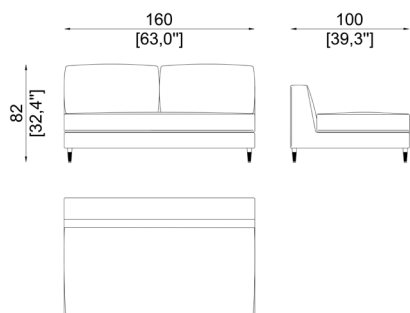

tutti i tessuti e le pelli tranne galouchat

SC5080/1-DX

Double seat right corner element
Elemento angolare doppia seduta destro

SC5080/1-SX

Double seat left corner element
Elemento angolare doppia seduta sinistro

SC5080/2-DX

Terminal element double seat right
Elemento terminale doppia seduta destro

SC5080/2-SX

Terminal element double seat left
Elemento terminale doppia seduta sinistro

SC5080/3-DX

Central double seat element with right backrest
Elemento centrale doppia seduta con schienale destro

SC5080/3-SX

Central double seat element with left backrest
Elemento centrale doppia seduta con schienale sinistro

SC5080/4

Central double seat element
Elemento centrale doppia seduta

SC5080/5-DX

Right chaise longue element
Elemento chaise longue destro