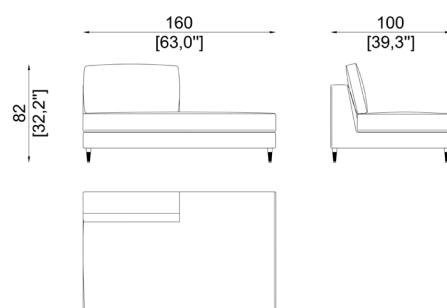

tutti i tessuti e le pelli tranne galouchat

SC5080/1-DX

Double seat right corner element
Elemento angolare doppia seduta destro

SC5080/1-SX

Double seat left corner element
Elemento angolare doppia seduta sinistro

SC5080/2-DX

Terminal element double seat right
Elemento terminale doppia seduta destro

SC5080/2-SX

Terminal element double seat left
Elemento terminale doppia seduta sinistro

SC5080/3-DX

Central double seat element with right backrest
Elemento centrale doppia seduta con schienale destro

SC5080/3-SX

Central double seat element with left backrest
Elemento centrale doppia seduta con schienale sinistro

SC5080/4

Central double seat element
Elemento centrale doppia seduta

SC5080/5-DX

Right chaise longue element
Elemento chaise longue destro