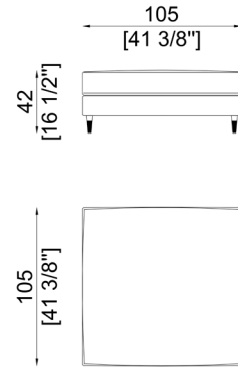

SC5081
Pouf
Pouf