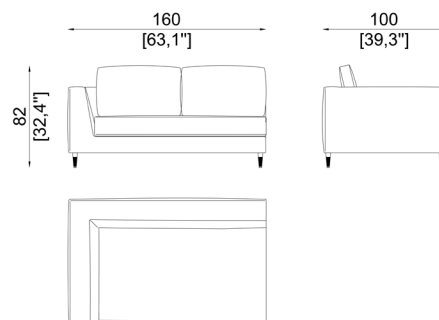

tutti i tessuti e le pelli tranne galouchat

SC5080/1-DX

Double seat right corner element
Elemento angolare doppia seduta destro

SC5080/1-SX

Double seat left corner element
Elemento angolare doppia seduta sinistro

SC5080/2-DX

Terminal element double seat right
Elemento terminale doppia seduta destro

SC5080/2-SX

Terminal element double seat left
Elemento terminale doppia seduta sinistro

SC5080/3-DX

Central double seat element with right backrest
Elemento centrale doppia seduta con schienale destro