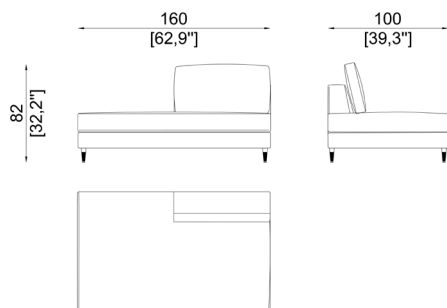

tutti i tessuti e le pelli tranne galouchat

SC5080/1-DX

Double seat right corner element
Elemento angolare doppia seduta destro

SC5080/1-SX

Double seat left corner element
Elemento angolare doppia seduta sinistro

SC5080/2-DX

Terminal element double seat right
Elemento terminale doppia seduta destro

SC5080/2-SX

Terminal element double seat left
Elemento terminale doppia seduta sinistro

SC5080/3-DX

Central double seat element with right backrest
Elemento centrale doppia seduta con schienale destro