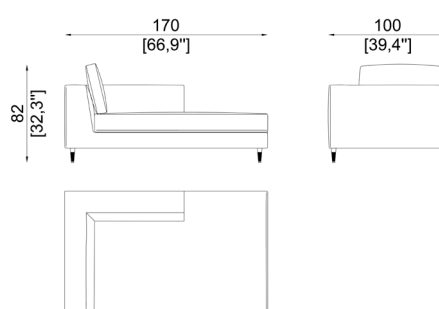

tutti i tessuti e le pelli tranne galouchat

SC5080/1-DX

Double seat right corner element
Elemento angolare doppia seduta destro

SC5080/1-SX

Double seat left corner element
Elemento angolare doppia seduta sinistro

SC5080/2-DX

Terminal element double seat right
Elemento terminale doppia seduta destro

SC5080/2-SX

Terminal element double seat left
Elemento terminale doppia seduta sinistro

SC5080/3-DX

Central double seat element with right backrest
Elemento centrale doppia seduta con schienale destro

SC5080/3-SX

Central double seat element with left backrest
Elemento centrale doppia seduta con schienale sinistro

SC5080/4

Central double seat element
Elemento centrale doppia seduta

SC5080/5-DX

Right chaise longue element
Elemento chaise longue destro