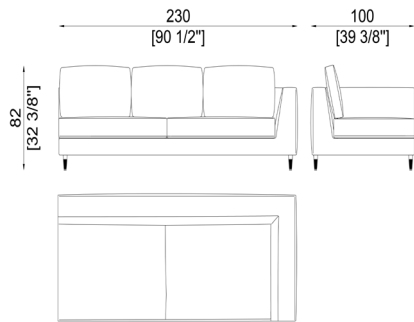

tutti i tessuti e le pelli tranne galouchat

SC5080/1-DX

Double seat right corner element
Elemento angolare doppia seduta destro

SC5080/1-SX

Double seat left corner element
Elemento angolare doppia seduta sinistro

SC5080/2-DX

Terminal element double seat right
Elemento terminale doppia seduta destro

SC5080/2-SX

Terminal element double seat left
Elemento terminale doppia seduta sinistro

SC5080/3-DX

Central double seat element with right backrest
Elemento centrale doppia seduta con schienale destro