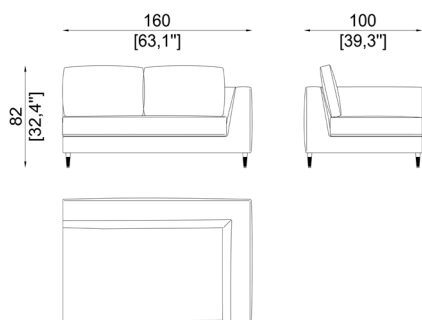

tutti i tessuti e le pelli tranne galouchat

SC5080/1-DX

Double seat right corner element
Elemento angolare doppia seduta destro

SC5080/1-SX

Double seat left corner element
Elemento angolare doppia seduta sinistro

SC5080/2-DX

Terminal element double seat right
Elemento terminale doppia seduta destro

SC5080/2-SX

Terminal element double seat left
Elemento terminale doppia seduta sinistro

SC5080/3-DX

Central double seat element with right backrest
Elemento centrale doppia seduta con schienale destro

SC5080/3-SX

Central double seat element with left backrest
Elemento centrale doppia seduta con schienale sinistro

SC5080/4

Central double seat element
Elemento centrale doppia seduta

SC5080/5-DX

Right chaise longue element
Elemento chaise longue destro