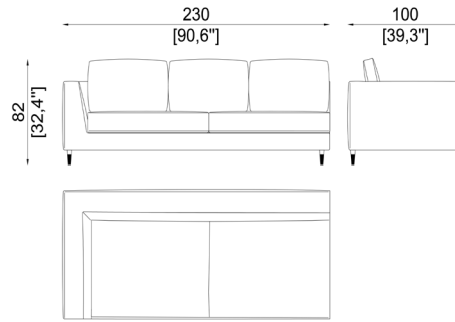

tutti i tessuti e le pelli tranne galouchat

SC5080/1-DX

Double seat right corner element
Elemento angolare doppia seduta destro

SC5080/1-SX

Double seat left corner element
Elemento angolare doppia seduta sinistro

SC5080/2-DX

Terminal element double seat right
Elemento terminale doppia seduta destro

SC5080/2-SX

Terminal element double seat left
Elemento terminale doppia seduta sinistro

SC5080/3-DX

Central double seat element with right backrest
Elemento centrale doppia seduta con schienale destro