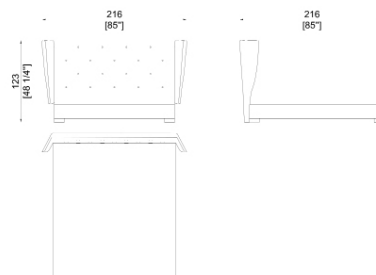

Struttura in multistrati rivestita in poliuretano espanso, giroletto smontabile con piedini in legno finitura metallizzata, rete a doghe legno.

SC5090

Suitable for mattress cm. 200×200
Adatto per materasso cm. 200×200

SC5090/1

Suitable for mattress cm. 180×200
Adatto per materasso cm. 180×200

SC5090/2

Suitable for mattress cm. 160×200
Adatto per materasso cm. 160×200

Available metallic finishings:

MI-F50 bronzed
MI-F52 black chrome