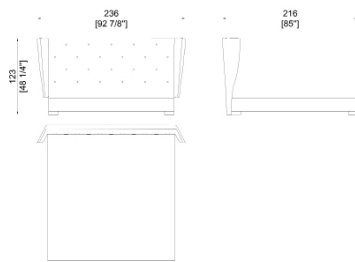

Struttura in multistrati rivestita in poliuretano espanso, giroletto smontabile con piedini in legno finitura metallizzata, rete a doghe legno.

SC5090

Suitable for mattress cm. 200×200
Adatto per materasso cm. 200×200

SC5090/1

Suitable for mattress cm. 180×200
Adatto per materasso cm. 180×200

SC5090/2

Suitable for mattress cm. 160×200
Adatto per materasso cm. 160×200

Available metallic finishings:

MI-F50 bronzed
MI-F52 black chrome