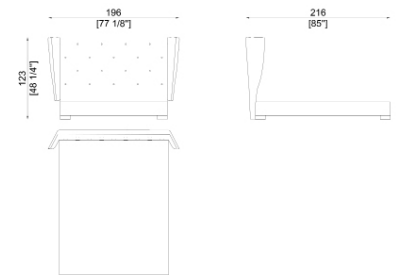

Struttura in multistrati rivestita in poliuretano espanso, giroletto smontabile con piedini in legno finitura metallizzata, rete a doghe legno.

SC5090

Suitable for mattress cm. 200×200
Adatto per materasso cm. 200×200

SC5090/1

Suitable for mattress cm. 180×200
Adatto per materasso cm. 180×200

SC5090/2

Suitable for mattress cm. 160×200
Adatto per materasso cm. 160×200

Available metallic finishings:

MI-F50 bronzed
MI-F52 black chrome