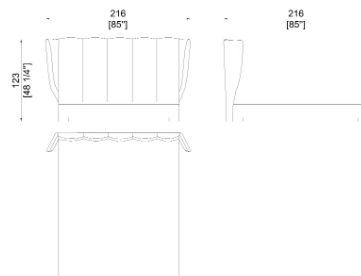

Struttura in multistrati rivestita in poliuretano espanso, giroletto smontabile con piedini in legno finitura metallizzata, rete a doghe legno.

SC5091

Suitable for mattress cm. 200×200
Adatto per materasso cm. 200×200

SC5091/1

Suitable for mattress cm. 180×200
Adatto per materasso cm. 180×200

SC5091/2

Suitable for mattress cm. 160×200
Adatto per materasso cm. 160×200

Available metallic finishings:

MI-F50 bronzed
MI-F52 black chrome