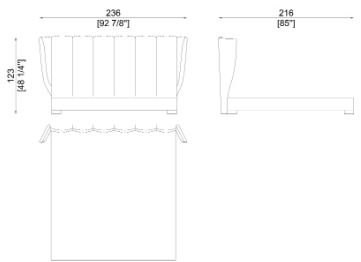

Struttura in multistrati rivestita in poliuretano espanso, giroletto smontabile con piedini in legno finitura metallizzata, rete a doghe legno.

SC5091

Suitable for mattress cm. 200×200
Adatto per materasso cm. 200×200

SC5091/1

Suitable for mattress cm. 180×200
Adatto per materasso cm. 180×200

SC5091/2

Suitable for mattress cm. 160×200
Adatto per materasso cm. 160×200

Available metallic finishings:

MI-F50 bronzed
MI-F52 black chrome