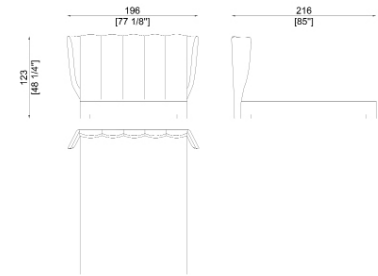

Struttura in multistrati rivestita in poliuretano espanso, giroletto smontabile con piedini in legno finitura metallizzata, rete a doghe legno.

SC5091

Suitable for mattress cm. 200×200
Adatto per materasso cm. 200×200

SC5091/1

Suitable for mattress cm. 180×200
Adatto per materasso cm. 180×200

SC5091/2

Suitable for mattress cm. 160×200
Adatto per materasso cm. 160×200

Available metallic finishings:

MI-F50 bronzed
MI-F52 black chrome