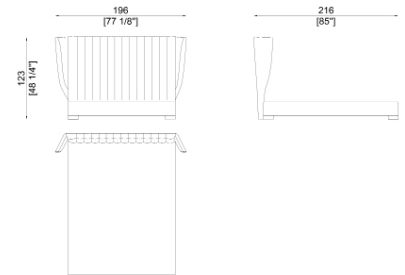

Struttura in multistrati rivestita in poliuretano espanso, giroletto smontabile con piedini in legno finitura metallizzata, rete a doghe legno.

SC5092

Suitable for mattress cm. 200×200
Adatto per materasso cm. 200×200

SC5092/1

Suitable for mattress cm. 180×200
Adatto per materasso cm. 180×200

SC5092/2

Suitable for mattress cm. 160×200
Adatto per materasso cm. 160×200

Available metallic finishings:

MI-F50 bronzed
MI-F52 black chrome