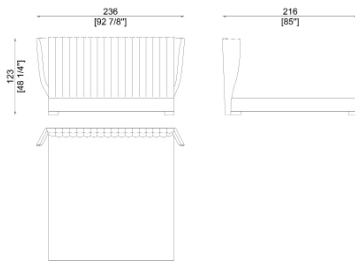

Struttura in multistrati rivestita in poliuretano espanso, giroletto smontabile con piedini in legno finitura metallizzata, rete a doghe legno.

SC5092

Suitable for mattress cm. 200×200
Adatto per materasso cm. 200×200

SC5092/1

Suitable for mattress cm. 180×200
Adatto per materasso cm. 180×200

SC5092/2

Suitable for mattress cm. 160×200
Adatto per materasso cm. 160×200

Available metallic finishings:

MI-F50 bronzed
MI-F52 black chrome