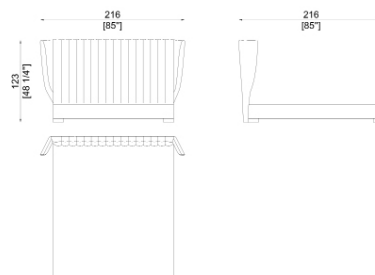

Struttura in multistrati rivestita in poliuretano espanso, giroletto smontabile con piedini in legno finitura metallizzata, rete a doghe legno.

SC5092

Suitable for mattress cm. 200×200
Adatto per materasso cm. 200×200

SC5092/1

Suitable for mattress cm. 180×200
Adatto per materasso cm. 180×200

SC5092/2

Suitable for mattress cm. 160×200
Adatto per materasso cm. 160×200

Available metallic finishings:

MI-F50 bronzed
MI-F52 black chrome