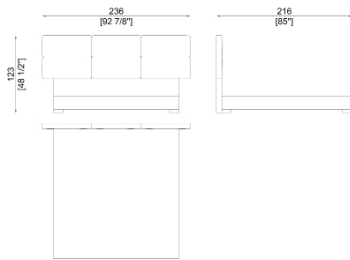

Struttura in multistrati rivestita in poliuretano espanso, giroletto smontabile con piedini in legno finitura metallizzata, rete a doghe legno.

SC5093

Suitable for mattress cm. 200×200
Adatto per materasso cm. 200×200