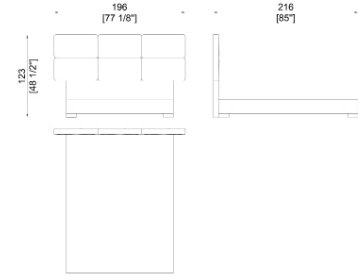

Struttura in multistrati rivestita in poliuretano espanso, giroletto smontabile con piedini in legno finitura metallizzata, rete a doghe legno.

SC5093

Suitable for mattress cm. 200×200
Adatto per materasso cm. 200×200

SC5093/1

Suitable for mattress cm. 180×200
Adatto per materasso cm. 180×200

SC5093/2

Suitable for mattress cm. 160×200
Adatto per materasso cm. 160×200

Available metallic finishings:

MI-F50 bronzed
MI-F52 black chrome