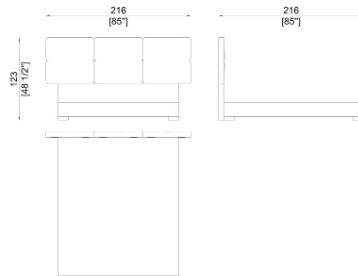

Struttura in multistrati rivestita in poliuretano espanso, giroletto smontabile con piedini in legno finitura metallizzata, rete a doghe legno.

SC5093

Suitable for mattress cm. 200×200
Adatto per materasso cm. 200×200

SC5093/1

Suitable for mattress cm. 180×200
Adatto per materasso cm. 180×200

SC5093/2

Suitable for mattress cm. 160×200
Adatto per materasso cm. 160×200

Available metallic finishings:

MI-F50 bronzed
MI-F52 black chrome