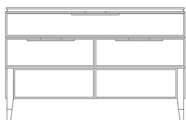

Disponibile anche con piano in marmo
Also available with marble top
cod: SC5095/PM