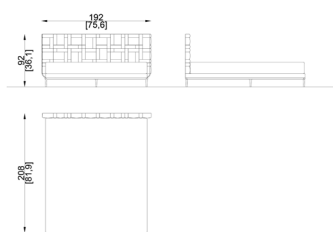

Struttura in multistrati con imbottitura in poliuretano espanso, rivestimento con disegno ricamato, giroletto intero con rete a doghe, base in tubolare di ferro.

SC6000

Suitable for mattress cm. 200×200
Adatto per materasso cm. 200×200