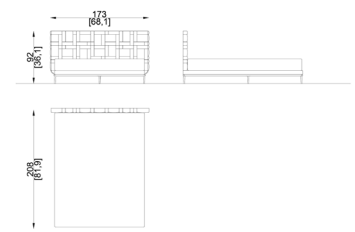

Struttura in multistrati con imbottitura in poliuretano espanso, rivestimento con disegno ricamato, giroletto intero con rete a doghe, base in tubolare di ferro.

SC6000

Suitable for mattress cm. 200×200
Adatto per materasso cm. 200×200

SC6000/1

Suitable for mattress cm. 180×200
Adatto per materasso cm. 180×200

SC6000/2

Suitable for mattress cm. 160×200
Adatto per materasso cm. 160×200

Available metal finishings:

MI-FBR bronzed
MI-FCN black chrome