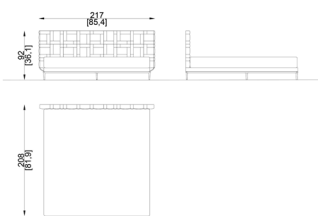

Struttura in multistrati con imbottitura in poliuretano espanso, rivestimento con disegno ricamato, giroletto intero con rete a doghe, base in tubolare di ferro.

SC6000

Suitable for mattress cm. 200×200
Adatto per materasso cm. 200×200