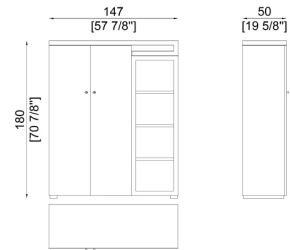

SC7004/1

Element with two doors
Elemento a due ante

SC7004/2

Element with open compartments, available right or left
Elemento con vani a giorno, disponibile destra o sinistra

SC7004/DX

Element with two doors and right open compartment
Elemento con due ante e vano a giorno destra