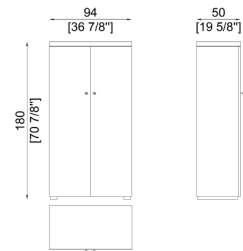

SC7004/1

Element with two doors
Elemento a due ante

SC7004/2

Element with open compartments, available right or left
Elemento con vani a giorno, disponibile destra o sinistra

SC7004/DX

Element with two doors and right open compartment
Elemento con due ante e vano a giorno destra