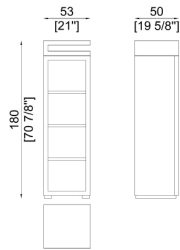

SC7004/1

Element with two doors
Elemento a due ante

SC7004/2

Element with open compartments, available right or left
Elemento con vani a giorno, disponibile destra o sinistra

SC7004/DX

Element with two doors and right open compartment
Elemento con due ante e vano a giorno destra