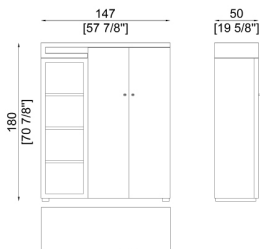

SC7004/1

Element with two doors
Elemento a due ante

SC7004/2

Element with open compartments, available right or left
Elemento con vani a giorno, disponibile destra o sinistra

SC7004/DX

Element with two doors and right open compartment
Elemento con due ante e vano a giorno destra