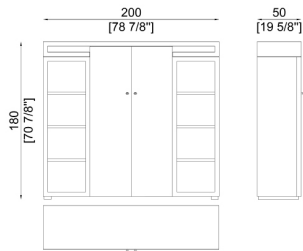

SC7004

Element with two doors and two open compartments,
right and left
Elemento con due ante e due vani a giorno,
destra e sinistra